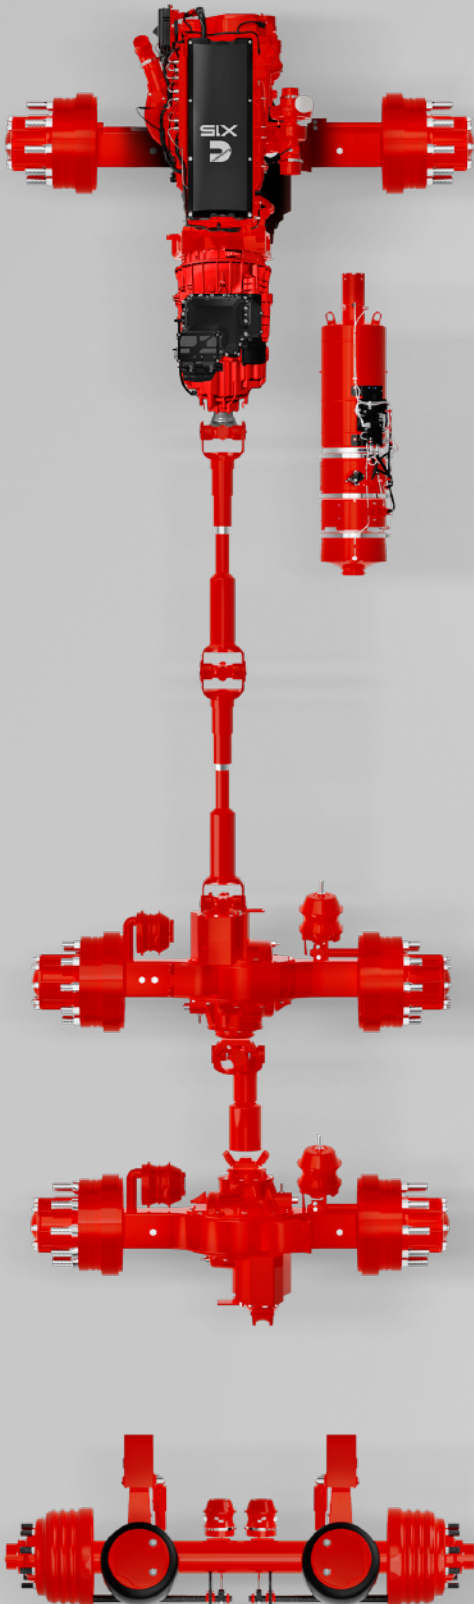

# PORTAFOLIO DE REFACCIONES CUMMINS DRIVETRAIN AND BRAKING SYSTEMS

@CumminsdeMexico

**PARA  
UN MUNDO  
QUE NO SE  
DETIENE**

## PORTAFOLIO DE TREN MOTRIZ

### BARRA CARDÁN

- Crucetas
- Baleros de centro
- Yugos
- Bridas (cubrepolvos)
- Herrajes
- Ensamblajes de barra cardán

### TREN MOTRIZ

- Juego de corona y piñón
- Kit de rodamientos y sellos
- Kit de reparación de ejes
- Componentes de diferencial
- Diferencial
- Flechas (semieje)
- Herrajes
- Fundas
- Ensamblajes de eje