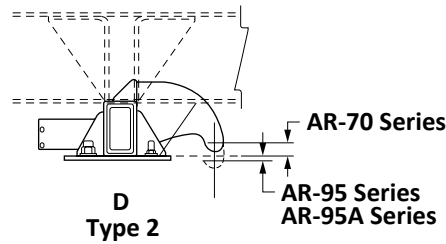

SAF-HOLLAND NEWAY

Neway Model Identification — Trailer Suspensions

Suspension

AR-70, AR-70A, AR-80, AR-95 Series

MODEL	A DIMENSION	B DIMENSION	C DIMENSION	D TYPE	D DIMENSION
AR-70-9	8.50	3.50	9	1	1.38
AR-70A-9	8.50	3.50	9	1	1.75
AR-70-14	13.50	3.50	14	2	1.38
AR-80-6.75	6.75	3.50	6.75	1	2.38
AR-80-9	8.25	3.50	9	3	4.50
AR-80-9WST	8.25	3.50	9	1	1.00
AR-95-9, 9-HD	11.50	6.50	9	1	.50
AR-95A-9	11.50	6.50	9	1	1.25
AR-95A-9-HD	11.50	6.63	9	1	1.25
AR-95-12, 12-HD	11.50	3.50	12	1	.50
AR-95A-12	11.50	3.50	12	1	1.25
AR-95A-12-HD	11.50	3.63	12	1	1.25
AR-95A-12-HD*	11.50	3.63	12	1	1.25
AR-95-14, 14-HD	16.50	6.50	14	2	.50
AR-95A-14	16.50	6.50	14	2	1.25
AR-95A-14-HD	16.50	6.63	14	2	1.25
AR-95-17, 17-HD	16.50	3.50	17	2	.50
AR-95A-17	16.50	3.50	17	2	1.25
AR-95A-17-HD	16.50	3.63	17	2	1.25