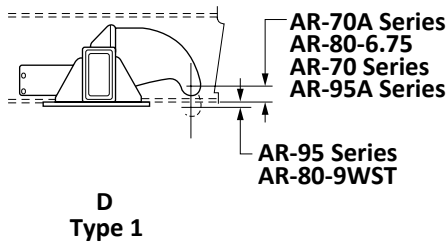

SAF-HOLLAND NEWAY

Neway Model Identification — Trailer Suspensions

Suspension

AR-70, AR-70A, AR-80, AR-95 Series

MODEL	A DIMENSION	B DIMENSION	C DIMENSION	D TYPE	D DIMENSION
AR-70-9	8.50	3.50	9	1	1.38
AR-70A-9	8.50	3.50	9	1	1.75
AR-70-14	13.50	3.50	14	2	1.38
AR-80-6.75	6.75	3.50	6.75	1	2.38
AR-80-9	8.25	3.50	9	3	4.50
AR-80-9WST	8.25	3.50	9	1	1.00
AR-95-9, 9-HD	11.50	6.50	9	1	.50
AR-95A-9	11.50	6.50	9	1	1.25
AR-95A-9-HD	11.50	6.63	9	1	1.25
AR-95-12, 12-HD	11.50	3.50	12	1	.50
AR-95A-12	11.50	3.50	12	1	1.25
AR-95A-12-HD	11.50	3.63	12	1	1.25
AR-95A-12-HD*	11.50	3.63	12	1	1.25
AR-95-14, 14-HD	16.50	6.50	14	2	.50
AR-95A-14	16.50	6.50	14	2	1.25
AR-95A-14-HD	16.50	6.63	14	2	1.25
AR-95-17, 17-HD	16.50	3.50	17	2	.50
AR-95A-17	16.50	3.50	17	2	1.25
AR-95A-17-HD	16.50	3.63	17	2	1.25