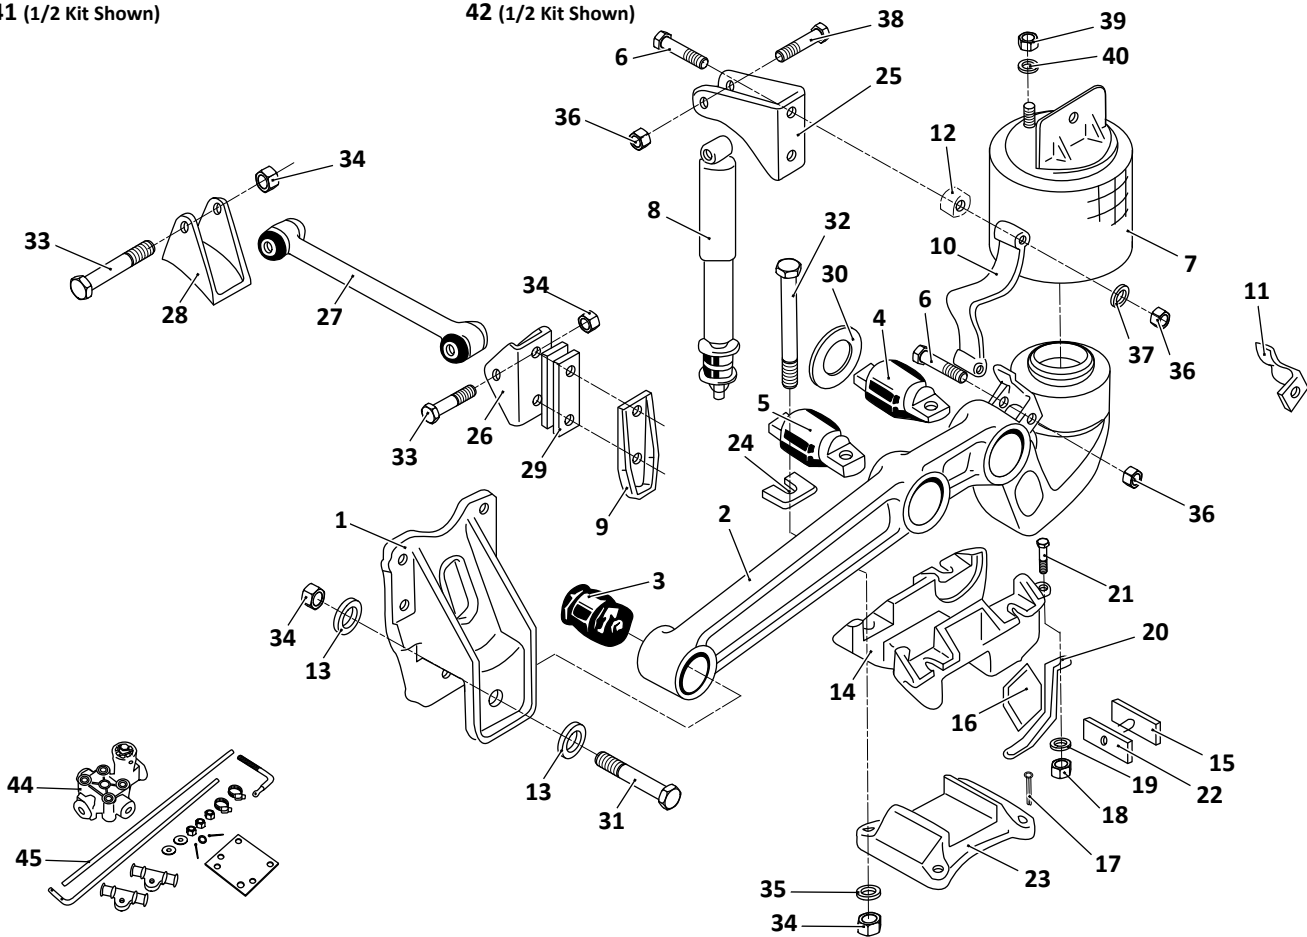

41 (1/2 Kit Shown)

42 (1/2 Kit Shown)

43