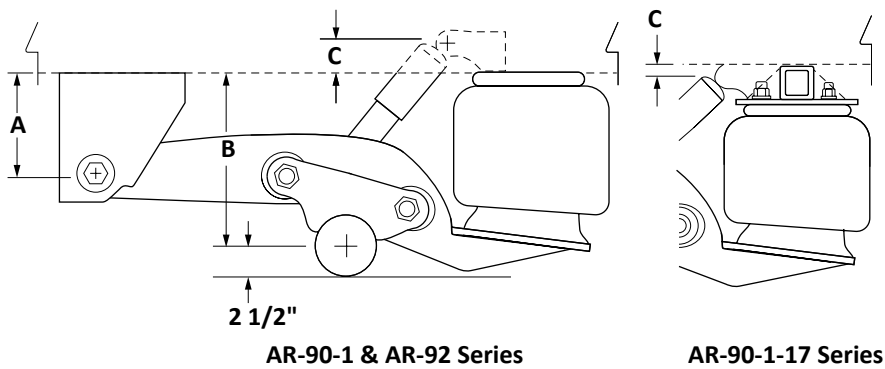

MODEL	A DIMENSION	B DIMENSION	C DIMENSION
AR-90-1-12	6	12	2.25
AR-90-1-14	8.25	14	2.25
AR-90-1-15	8.25	15	2.25
AR-90-1-16	10.63	16	2.25
AR-90-1-17	11.25	17	2.25
AR-92-12	5.25	12	2.25
AR-92-14	7.25	14	2.25
AR-92-15	8.25	15	2.25
AR-92-16	10.63	16	2.25
AR-92-17	10.63	17	2.25
AR-92-18	12.50	18	2.25