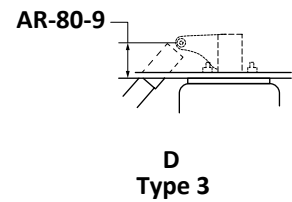

SAF-HOLLAND NEWAY

Neway Model Identification — Trailer Suspensions

Suspension

AR-70, AR-70A, AR-80, AR-95 Series

MODEL	A DIMENSION	B DIMENSION	C DIMENSION	D TYPE	D DIMENSION
AR-70-9	8.50	3.50	9	1	1.38
AR-70A-9	8.50	3.50	9	1	1.75
AR-70-14	13.50	3.50	14	2	1.38
AR-80-6.75	6.75	3.50	6.75	1	2.38
AR-80-9	8.25	3.50	9	3	4.50
AR-80-9WST	8.25	3.50	9	1	1.00
AR-95-9, 9-HD	11.50	6.50	9	1	.50
AR-95A-9	11.50	6.50	9	1	1.25
AR-95A-9-HD	11.50	6.63	9	1	1.25
AR-95-12, 12-HD	11.50	3.50	12	1	.50
AR-95A-12	11.50	3.50	12	1	1.25
AR-95A-12-HD	11.50	3.63	12	1	1.25
AR-95A-12-HD*	11.50	3.63	12	1	1.25
AR-95-14, 14-HD	16.50	6.50	14	2	.50
AR-95A-14	16.50	6.50	14	2	1.25
AR-95A-14-HD	16.50	6.63	14	2	1.25
AR-95-17, 17-HD	16.50	3.50	17	2	.50
AR-95A-17	16.50	3.50	17	2	1.25
AR-95A-17-HD	16.50	3.63	17	2	1.25