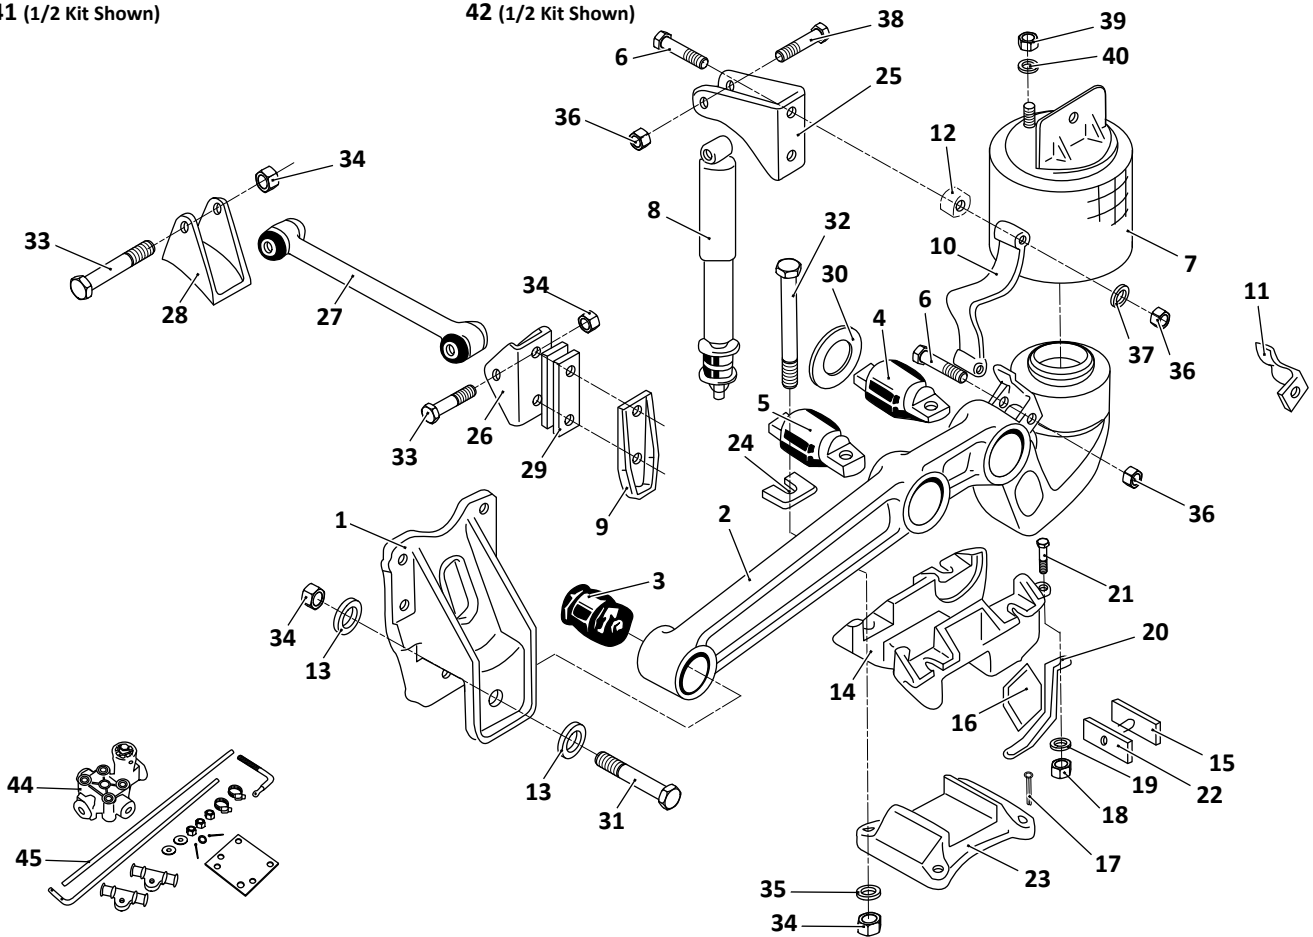

41 (1/2 Kit Shown)

42 (1/2 Kit Shown)

43