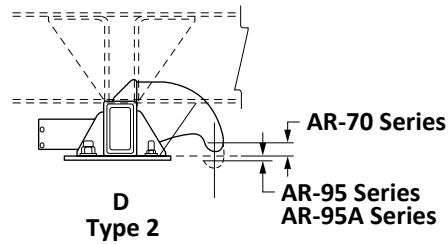

SAF-HOLLAND NEWAY

Neway Model Identification — Trailer Suspensions

Suspension

AR-70, AR-70A, AR-80, AR-95 Series

MODEL	A DIMENSION	B DIMENSION	C DIMENSION	D TYPE	D DIMENSION
AR-70-9	8.50	3.50	9	1	1.38
AR-70A-9	8.50	3.50	9	1	1.75
AR-70-14	13.50	3.50	14	2	1.38
AR-80-6.75	6.75	3.50	6.75	1	2.38
AR-80-9	8.25	3.50	9	3	4.50
AR-80-9WST	8.25	3.50	9	1	1.00
AR-95-9, 9-HD	11.50	6.50	9	1	.50
AR-95A-9	11.50	6.50	9	1	1.25
AR-95A-9-HD	11.50	6.63	9	1	1.25
AR-95-12, 12-HD	11.50	3.50	12	1	.50
AR-95A-12	11.50	3.50	12	1	1.25
AR-95A-12-HD	11.50	3.63	12	1	1.25
AR-95A-12-HD*	11.50	3.63	12	1	1.25
AR-95-14, 14-HD	16.50	6.50	14	2	.50
AR-95A-14	16.50	6.50	14	2	1.25
AR-95A-14-HD	16.50	6.63	14	2	1.25
AR-95-17, 17-HD	16.50	3.50	17	2	.50
AR-95A-17	16.50	3.50	17	2	1.25
AR-95A-17-HD	16.50	3.63	17	2	1.25