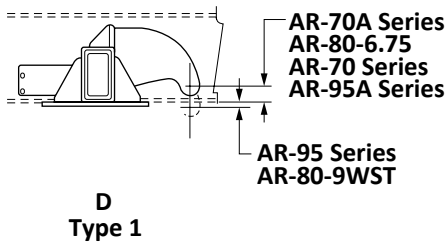

SAF-HOLLAND NEWAY

Neway Model Identification — Trailer Suspensions

Suspension

AR-70, AR-70A, AR-80, AR-95 Series

MODEL	A DIMENSION	B DIMENSION	C DIMENSION	D TYPE	D DIMENSION
AR-70-9	8.50	3.50	9	1	1.38
AR-70A-9	8.50	3.50	9	1	1.75
AR-70-14	13.50	3.50	14	2	1.38
AR-80-6.75	6.75	3.50	6.75	1	2.38
AR-80-9	8.25	3.50	9	3	4.50
AR-80-9WST	8.25	3.50	9	1	1.00
AR-95-9, 9-HD	11.50	6.50	9	1	.50
AR-95A-9	11.50	6.50	9	1	1.25
AR-95A-9-HD	11.50	6.63	9	1	1.25
AR-95-12, 12-HD	11.50	3.50	12	1	.50
AR-95A-12	11.50	3.50	12	1	1.25
AR-95A-12-HD	11.50	3.63	12	1	1.25
AR-95A-12-HD*	11.50	3.63	12	1	1.25
AR-95-14, 14-HD	16.50	6.50	14	2	.50
AR-95A-14	16.50	6.50	14	2	1.25
AR-95A-14-HD	16.50	6.63	14	2	1.25
AR-95-17, 17-HD	16.50	3.50	17	2	.50
AR-95A-17	16.50	3.50	17	2	1.25
AR-95A-17-HD	16.50	3.63	17	2	1.25