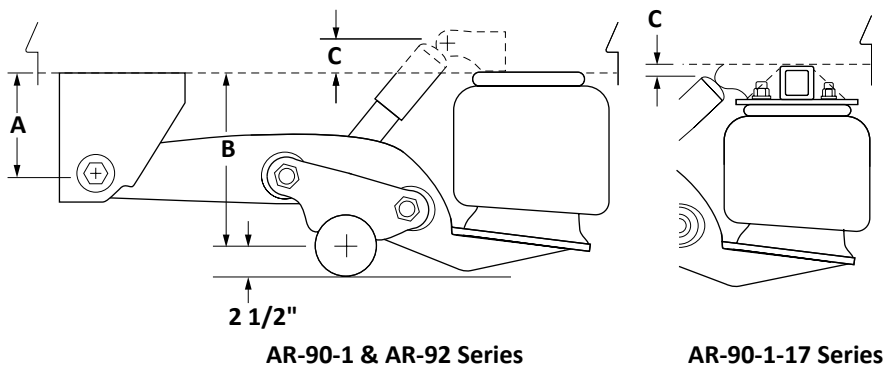

MODEL	A DIMENSION	B DIMENSION	C DIMENSION
AR-90-1-12	6	12	2.25
AR-90-1-14	8.25	14	2.25
AR-90-1-15	8.25	15	2.25
AR-90-1-16	10.63	16	2.25
AR-90-1-17	11.25	17	2.25
AR-92-12	5.25	12	2.25
AR-92-14	7.25	14	2.25
AR-92-15	8.25	15	2.25
AR-92-16	10.63	16	2.25
AR-92-17	10.63	17	2.25
AR-92-18	12.50	18	2.25