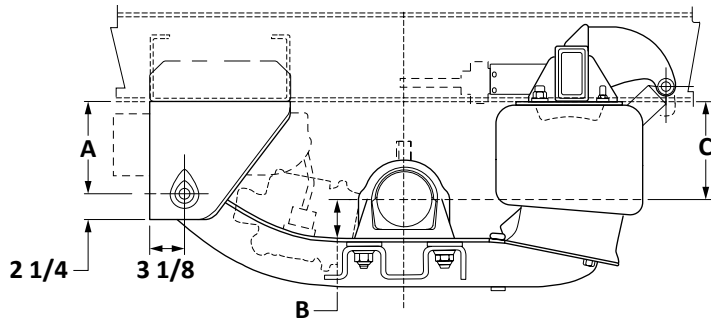

SAF-HOLLAND NEWAY

Neway Model Identification — Trailer Suspensions

Suspension

AR-70, AR-70A, AR-80, AR-95 Series

MODEL	A DIMENSION	B DIMENSION	C DIMENSION	D TYPE	D DIMENSION
AR-70-9	8.50	3.50	9	1	1.38
AR-70A-9	8.50	3.50	9	1	1.75
AR-70-14	13.50	3.50	14	2	1.38
AR-80-6.75	6.75	3.50	6.75	1	2.38
AR-80-9	8.25	3.50	9	3	4.50
AR-80-9WST	8.25	3.50	9	1	1.00
AR-95-9, 9-HD	11.50	6.50	9	1	.50
AR-95A-9	11.50	6.50	9	1	1.25
AR-95A-9-HD	11.50	6.63	9	1	1.25
AR-95-12, 12-HD	11.50	3.50	12	1	.50
AR-95A-12	11.50	3.50	12	1	1.25
AR-95A-12-HD	11.50	3.63	12	1	1.25
AR-95A-12-HD*	11.50	3.63	12	1	1.25
AR-95-14, 14-HD	16.50	6.50	14	2	.50
AR-95A-14	16.50	6.50	14	2	1.25
AR-95A-14-HD	16.50	6.63	14	2	1.25
AR-95-17, 17-HD	16.50	3.50	17	2	.50
AR-95A-17	16.50	3.50	17	2	1.25
AR-95A-17-HD	16.50	3.63	17	2	1.25